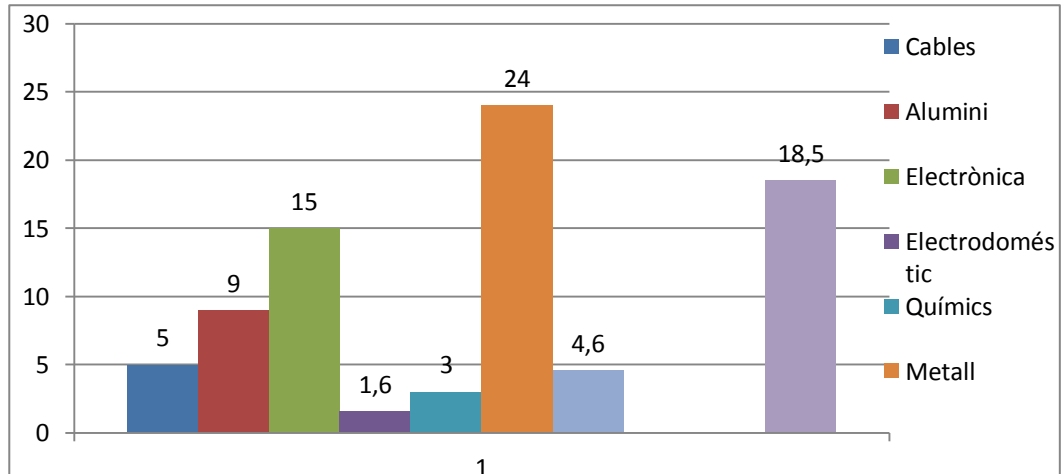

Los dos contenedores se vacían, mínimo, semanal mente en los contenedores municipales situados en nuestra calle.

ALMACÈN, punto de reciclaje para; plástico duro, baterías, estaño, toner, metal fèrrico, electrònica, cables y productos quìmicos.

Situado en un punto de paso para que sea de fácil acceso.

Estos contenedores se llevan a reciclar al Punto Verde de la ciudad periódicamente o cuando están llenos.

Para estos materiales específicos se realiza un control de peso para tener una estadística del reciclaje de la empresa y poder ver que evolución de residuos tenemos.

PUNTOS DE RECICLAGE EN LA EMPRESA

Control del reciclaje:

En kilos

Se dispone del documento oficial del Ayuntamiento como se ha realizado el reciclaje de los materiales.

OFICINA.

En el área de oficinas se disponen de 5 puntos de recogida de papel.